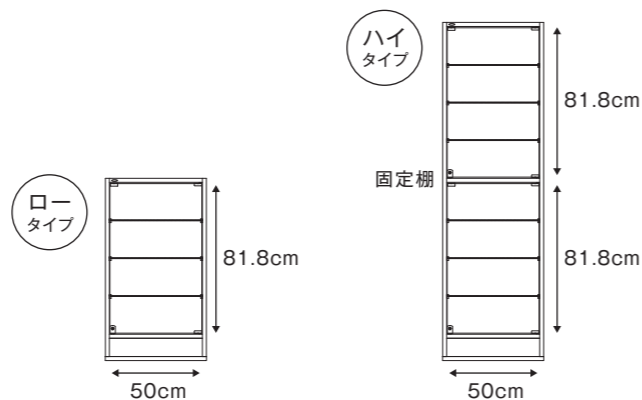

JAJAN コレクションラック 標準装備&有効内寸

レギュラー ロータイプ・ハイタイプ

- ・奥行19cmタイプ：内寸奥行15.6cm
- ・奥行29cmタイプ：内寸奥行25.6cm
- ※ガラス棚：1.6cmピッチ
- ※ロータイプ：38段階調節
ハイタイプ：上下各38段階調節
- ※ロータイプ：ガラス扉1枚、ガラス棚3枚、ロック1個
ハイタイプ：ガラス扉2枚、ガラス棚6枚、ロック2個

付属品
バランスボード・転倒防止補助バンドセット

ワイド ロータイプ・ハイタイプ

- ・奥行29cmタイプ：内寸奥行25.6cm
- ・奥行39cmタイプ：内寸奥行35.6cm
- ※ガラス棚：1.6cmピッチ
- ※ロータイプ：38段階調節
ハイタイプ：上下各38段階調節
- ※ロータイプ：ガラス扉2枚、ガラス棚3枚、ロック2個
ハイタイプ：ガラス扉4枚、ガラス棚6枚、ロック4個

付属品
バランスボード・転倒防止補助バンドセット

ワイド 引き戸 ロータイプ・ハイタイプ

- ・奥行29cmタイプ：内寸奥行24.8cm ※ハイタイプ中板部分内寸奥行20cm
- ・奥行39cmタイプ：内寸奥行34.8cm ※ハイタイプ中板部分内寸奥行30cm
- ※ガラス棚：1.6cmピッチ
- ※ロータイプ：38段階調節
ハイタイプ：84段階調節
- ※ロータイプ：ガラス扉2枚、ガラス棚2枚、シリンダー錠1個
※ハイタイプ：ガラス扉2枚、ガラス棚4枚、シリンダー錠1個

付属品
バランスボード・転倒防止補助バンドセット

ワイド上置きロータイプ

- 内寸：幅74.7×高さ27.6cm
- ・奥行29cmタイプ：内寸奥行24.6cm
- ・奥行39cmタイプ：内寸奥行34.6cm
- ※棚板2段階調整
- ※対応天井高：225~252cm
(ボトムステージ取付時高さ+2cm)
- 付属品：可動棚1枚

ワイド上置きハイタイプ

- 内寸：幅74.7×高さ43.6cm
- ・奥行29cmタイプ：内寸奥行24.6cm
- ・奥行39cmタイプ：内寸奥行34.6cm
- ※棚板4段階調整
- ※対応天井高：241~274cm
(ボトムステージ取付時高さ+2cm)
- 付属品：可動棚1枚