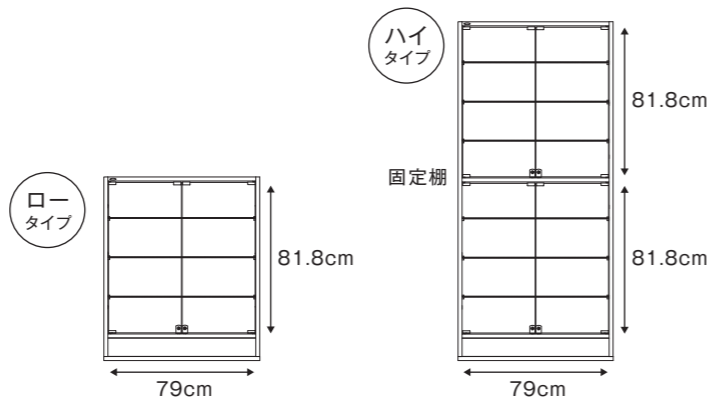

JAJAN コレクションラック 標準装備&有効内寸

レギュラー ロータイプ・ハイタイプ

- ・奥行19cmタイプ：内寸奥行15.6cm
- ・奥行29cmタイプ：内寸奥行25.6cm
- ※ガラス棚：1.6cmピッチ
- ※ロータイプ：38段階調節
ハイタイプ：上下各38段階調節
- ※ロータイプ：ガラス扉1枚、ガラス棚3枚、ロック1個
ハイタイプ：ガラス扉2枚、ガラス棚6枚、ロック2個

付属品
バランスボード・転倒防止補助バンドセット

ワイド ロータイプ・ハイタイプ

- ・奥行29cmタイプ：内寸奥行25.6cm
- ・奥行39cmタイプ：内寸奥行35.6cm
- ※ガラス棚：1.6cmピッチ
- ※ロータイプ：38段階調節
ハイタイプ：上下各38段階調節
- ※ロータイプ：ガラス扉2枚、ガラス棚3枚、ロック2個
ハイタイプ：ガラス扉4枚、ガラス棚6枚、ロック4個

付属品
バランスボード・転倒防止補助バンドセット

ワイド 引き戸 ロータイプ・ハイタイプ

- ・奥行29cmタイプ：内寸奥行24.8cm ※ハイタイプ中板部分内寸奥行20cm
- ・奥行39cmタイプ：内寸奥行34.8cm ※ハイタイプ中板部分内寸奥行30cm
- ※ガラス棚：1.6cmピッチ
- ※ロータイプ：38段階調節
ハイタイプ：84段階調節
- ※ロータイプ：ガラス扉2枚、ガラス棚2枚、シリンダー錠1個
※ハイタイプ：ガラス扉2枚、ガラス棚4枚、シリンダー錠1個

付属品
バランスボード・転倒防止補助バンドセット

ワイド上置きロータイプ

- 内寸：幅74.7×高さ27.6cm
- ・奥行29cmタイプ：内寸奥行24.6cm
- ・奥行39cmタイプ：内寸奥行34.6cm
- ※棚板2段階調整
- ※対応天井高：225~252cm
(ボトムステージ取付時高さ+2cm)
- 付属品：可動棚1枚

ワイド上置きハイタイプ

- 内寸：幅74.7×高さ43.6cm
- ・奥行29cmタイプ：内寸奥行24.6cm
- ・奥行39cmタイプ：内寸奥行34.6cm
- ※棚板4段階調整
- ※対応天井高：241~274cm
(ボトムステージ取付時高さ+2cm)
- 付属品：可動棚1枚