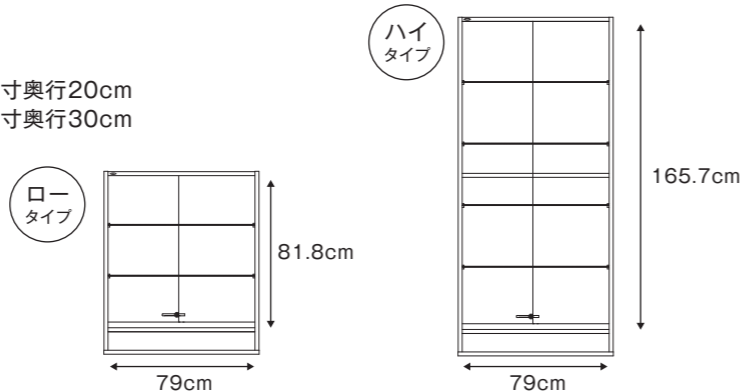

JAJAN コレクションラック 標準装備&有効内寸

レギュラー ロータイプ・ハイタイプ

- ・奥行19cmタイプ：内寸奥行15.6cm
- ・奥行29cmタイプ：内寸奥行25.6cm
- ※ガラス棚：1.6cmピッチ
- ※ロータイプ：38段階調節
ハイタイプ：上下各38段階調節
- ※ロータイプ：ガラス扉1枚、ガラス棚3枚、ロック1個
ハイタイプ：ガラス扉2枚、ガラス棚6枚、ロック2個

付属品
バランスボード・転倒防止補助バンドセット

ワイド ロータイプ・ハイタイプ

- ・奥行29cmタイプ：内寸奥行25.6cm
- ・奥行39cmタイプ：内寸奥行35.6cm
- ※ガラス棚：1.6cmピッチ
- ※ロータイプ：38段階調節
ハイタイプ：上下各38段階調節
- ※ロータイプ：ガラス扉2枚、ガラス棚3枚、ロック2個
ハイタイプ：ガラス扉4枚、ガラス棚6枚、ロック4個

付属品
バランスボード・転倒防止補助バンドセット

ワイド 引き戸 ロータイプ・ハイタイプ

- ・奥行29cmタイプ：内寸奥行24.8cm ※ハイタイプ中板部分内寸奥行20cm
- ・奥行39cmタイプ：内寸奥行34.8cm ※ハイタイプ中板部分内寸奥行30cm
- ※ガラス棚：1.6cmピッチ
- ※ロータイプ：38段階調節
ハイタイプ：84段階調節
- ※ロータイプ：ガラス扉2枚、ガラス棚2枚、シリンダー錠1個
※ハイタイプ：ガラス扉2枚、ガラス棚4枚、シリンダー錠1個

付属品
バランスボード・転倒防止補助バンドセット

レギュラー上置きロータイプ

- 内寸：幅45.7×高さ27.6cm
- ・奥行19cmタイプ：内寸奥行14.6cm
- ・奥行29cmタイプ：内寸奥行24.6cm
- ※棚板2段階調整
- ※対応天井高：225~252cm
(ボトムステージ取付時高さ+2cm)
- 付属品：可動棚1枚

レギュラー上置きハイタイプ

- 内寸：幅45.7×高さ43.6cm
- ・奥行19cmタイプ：内寸奥行14.6cm
- ・奥行29cmタイプ：内寸奥行24.6cm
- ※棚板4段階調整
- ※対応天井高：241~274cm
(ボトムステージ取付時高さ+2cm)
- 付属品：可動棚1枚